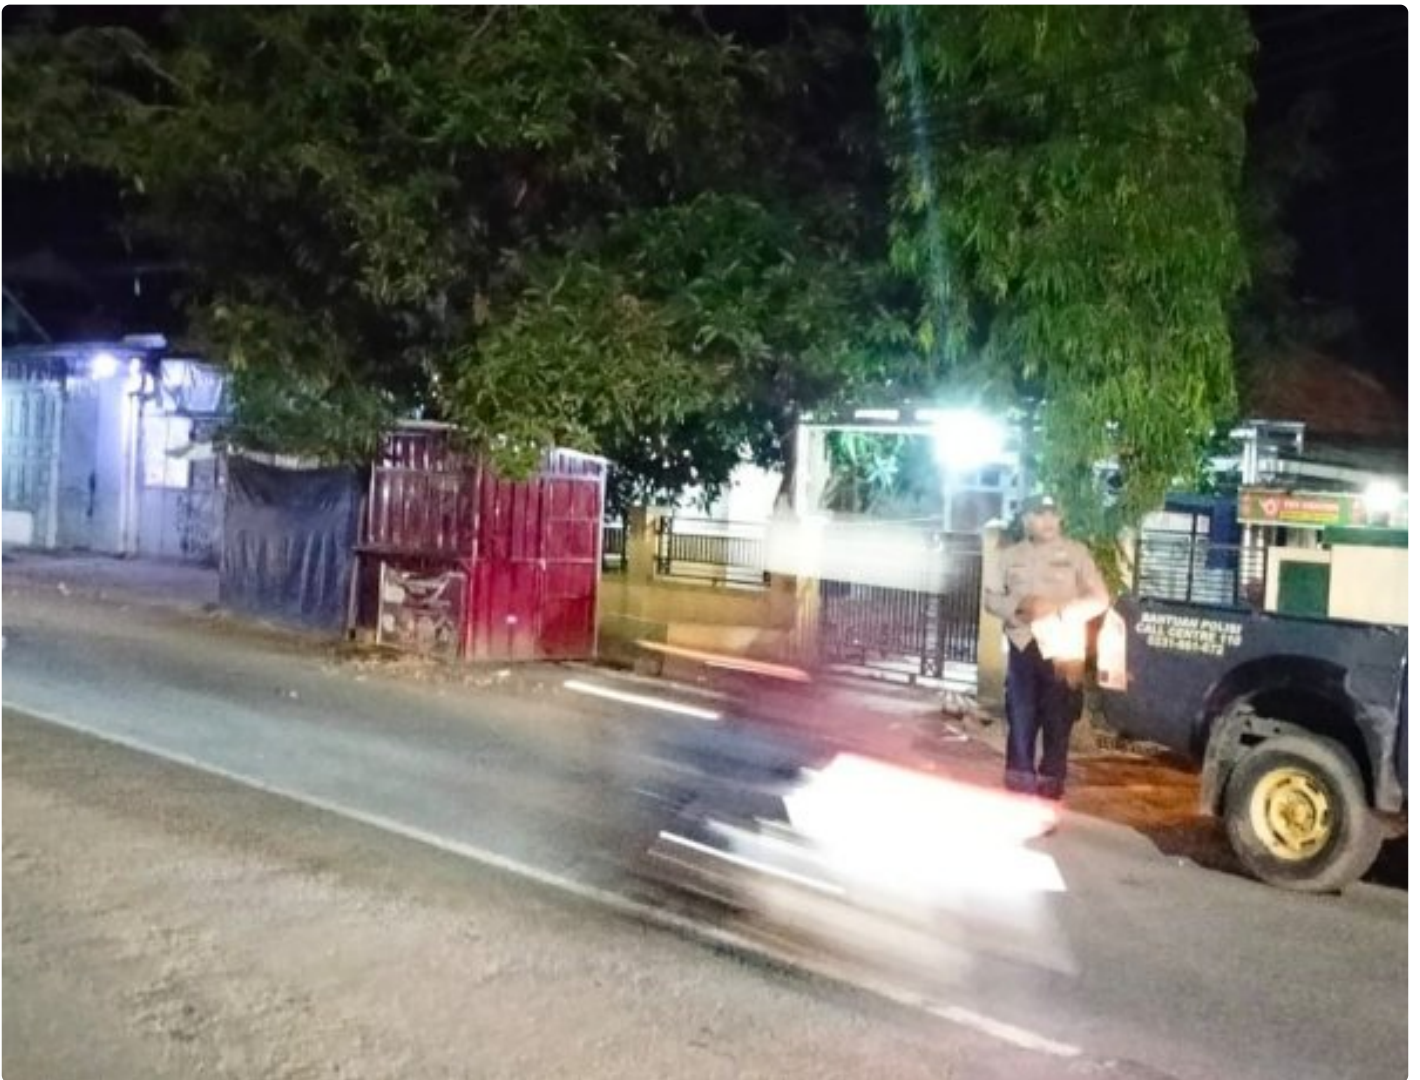

AWNI

Untukantisipasi gangguan Kamtibmas Polsek Waled laksanakan Patroli Bersinggungan dengan Polsek Pabuaran.

Panji R - CIREBON.AWNI.OR.ID

Dec 10, 2023 - 15:44

KAB. CIREBON - Dalam rangka mencegah tindak pidana dan gangguan

kamtibmas serta guna ciptakan kondusifitas wilayahnya unit Patroli malam Polsek Waled rutin melaksanakan Patroli Bersinggungan dengan Polsek Pabuaran dengan sasaran objek vital dan jalan sepi di malam hari yang berada di wilayah hukumnya. Sabtu malam (10-12-2023)

Dalam giat patroli tersebut dipimpin langsung oleh Ps Kanit Binmas Aiptu Achmad Suwandi beserta Anggota Polsek Waled.

Selain itu kegiatan patroli tersebut bersinggungan dengan patroli Polsek Pabuaran yang di pimpin langsung oleh Kapolsek Pabuaran beserta empat orang personilnya.